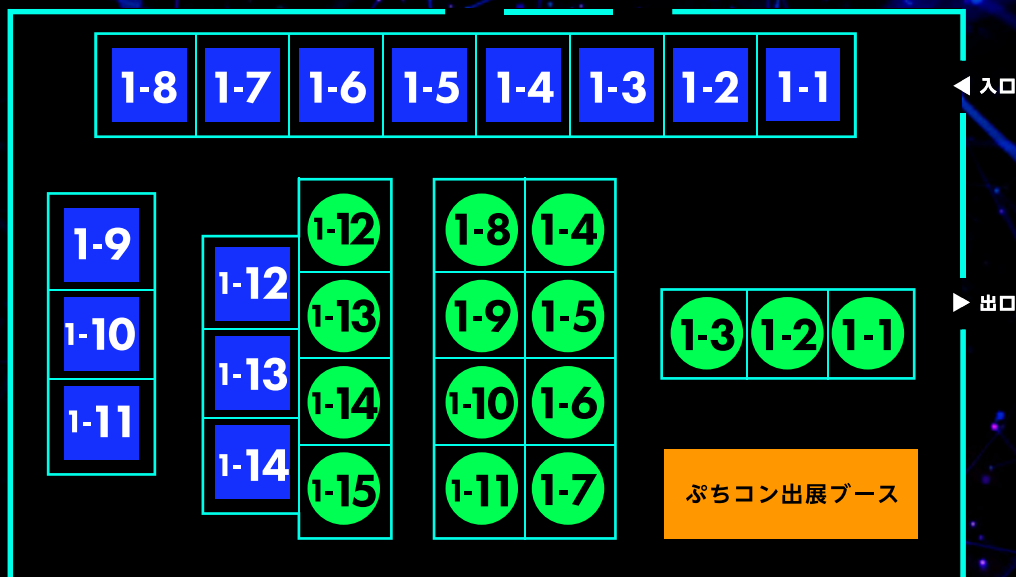

**UNREAL
FEST 2023**
TOKYO

BOOTH 詳細MAP

Unreal Showcases

6.2 FRI

1F

● 協賛社ブース

- 1-1 Alche Studio
- 1-2 ミライセンス
- 1-3 TSUKUMO
- 1-4 CRIWARE
- 1-5 NTT ドコモ
- 1-6 Diarkis
- 1-7 Training Camp
- 1-8 SPICE
- 1-9 MSI
- 1-10 シリコンスタジオ
- 1-11 Unreal Engine なんでも相談所
- 1-12 AIQVE ONE
- 1-13 パナソニック
- 1-14 ボーンデジタル

● ぶちコン出展ブース

● インディーゲームブース

- 1-1 Link: RH
- 1-2 英語ロギア
- 1-3 浮世 /Ukiyo
- 1-4 Vulture
- 1-5 VARIABLE ARMS FRONTIER
- 1-6 ARMS DOLL
- 1-7 BulletLive
- 1-8 Whale Fall
- 1-9 イカロケッツ
- 1-10 ハルカノカナタ
- 1-11 Guns Undarkness
- 1-12 こふんは生きている
- 1-13 BEAT AIMER!
- 1-14 DeepDeathDungeonDarkness
- 1-15 TrinityS